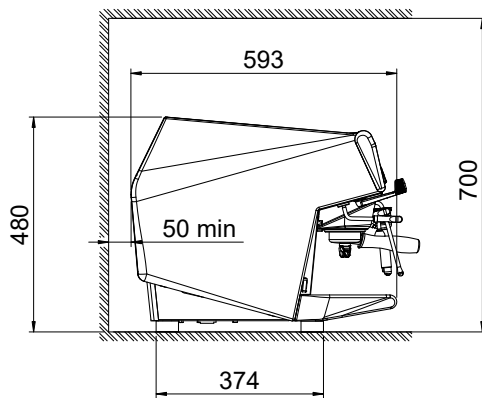

Constructie

- Roestvrijstalen omkasting.
- PID (Proportioneel-Integraal-Differentiaal) temperatuur controle: een precies algoritmisch controle systeem dat zorgt voor een consistent en accuraat zet temperatuur management.
- Boiler van 15,6 liter voor stoom en heet water.
- Uitgevoerd met Easylock filterhouders.
- RS-232 protocol voor computer of kassa verbinding.

Goedkeuring

Front aanzicht

Zij aanzicht

Boven aanzicht

Elektra

Voltage	602529 (AURA3SA)	400 V/3N ph/50 Hz
Elektrisch max. vermogen		4.8 kW
Stekker type		Kabel zonder stekker

Water

Water aansluiting	3/8"
Water temperatuur (min-max)	5 - 60 °C
Water afvoer	3/4"

Algemene gegevens

Externe afmetingen, lengte	984 mm
Externe afmetingen, breedte	592 mm
Externe afmetingen, hoogte	490 mm
Gewicht, netto	83 kg

Duurzaamheid

Amperage	7.2 Amps
-----------------	----------

Meegeleverde accessoires