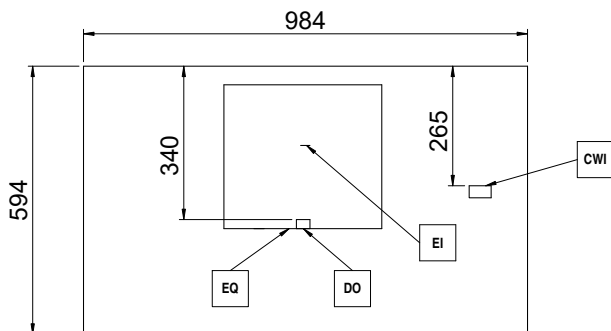

Goedkeuring

Front aanzicht

Zij aanzicht

Boven aanzicht

Elektra

Voltage	602529 (AURA3SA)	400 V/3N ph/50 Hz
Elektrisch max. vermogen		4.8 kW
Stekker type		Kabel zonder stekker

Water

Water aansluiting	3/8"
Water temperatuur (min-max)	5 - 60 °C
Water afvoer	3/4"

Algemene gegevens

Externe afmetingen, lengte	984 mm
Externe afmetingen, breedte	592 mm
Externe afmetingen, hoogte	490 mm
Gewicht, netto	83 kg

Duurzaamheid

Amperage	7.2 Amps
-----------------	----------

Meegeleverde accessoires